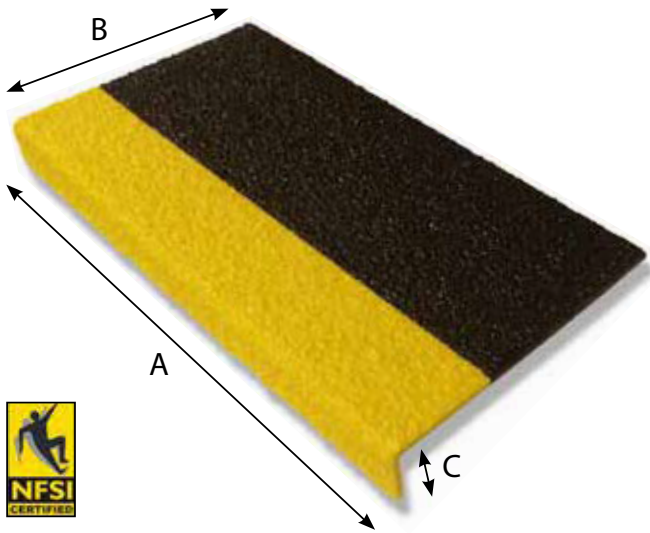

Safeguard® Valu-Traction™ Step Covers
La Solución más Económica para Resbalones y Caídas

- * Disponible en color amarillo y tambien en amarillo y negro.
- * Incorporado con Cuarzo rígido para un efectivo coeficiente de fricción.
- * Alternativas de grano grueso y muy grueso.
- * Medidas estándar de rápida disponibilidad.
- * 1 año de garantía para defectos de fabricación.

MEDIDAS DISPONIBLES (mm nominal)

Amarillo Grano Grueso o Muy Grueso		Amarillo / Negro Grano Grueso o Muy Grueso	
A x B x C		A x B x C	
24" x 3" x 1"	600 x 75 x 25mm	-	-
30" x 3" x 1"	750 x 75 x 25mm	-	-
36" x 3" x 1"	900 x 75 x 25mm	-	-
48" x 3" x 1"	1200 x 75 x 25mm	-	-
60" x 3" x 1"	1500 x 75 x 25mm	-	-
120" x 3" x 1"	3000 x 75 x 25mm	-	-
24" x 6" x 1"	600 x 150 x 25mm	24" x 6" x 1"	600 x 150 x 25mm
30" x 6" x 1"	750 x 150 x 25mm	30" x 6" x 1"	750 x 150 x 25mm
36" x 6" x 1"	900 x 150 x 25mm	36" x 6" x 1"	900 x 150 x 25mm
48" x 6" x 1"	1200 x 150 x 25mm	48" x 6" x 1"	1200 x 150 x 25mm
60" x 6" x 1"	1500 x 150 x 25mm	60" x 6" x 1"	1500 x 150 x 25mm
120" x 6" x 1"	3000 x 150 x 25mm	120" x 6" x 1"	3000 x 150 x 25mm
24" x 9" x 1"	600 x 225 x 25mm	24" x 9" x 1"	600 x 225 x 25mm
30" x 9" x 1"	750 x 225 x 25mm	30" x 9" x 1"	750 x 225 x 25mm
36" x 9" x 1"	900 x 225 x 25mm	36" x 9" x 1"	900 x 225 x 25mm
48" x 9" x 1"	1200 x 225 x 25mm	48" x 9" x 1"	1200 x 225 x 25mm
60" x 9" x 1"	1500 x 225 x 25mm	60" x 9" x 1"	1500 x 225 x 25mm
120" x 9" x 1"	3000 x 225 x 25mm	120" x 9" x 1"	3000 x 225 x 25mm

Espesor del Producto Terminado

Espesor del Grano	Muy Grueso	Grueso
Pultruded FRP Composite 0.125" + 0.010 / - 0.005 3.2mm + 0.3mm / - 0.1"	0.26" (6.6mm)	0.19" (4.8mm)